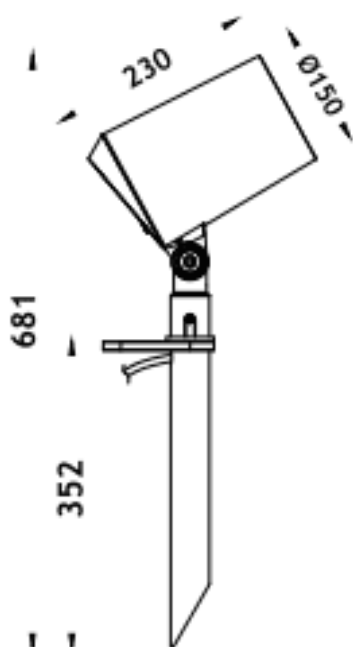

SPYKE

Code article	86.OS03.4321.03
Type de produit	Extérieur
Catégorie	Projecteurs
Famille	SPYKE

Pictograms

Dimensions

Product dimensions (mm) 100(Dia)X160(H)M

Dessin technique

Produit

Puissance système (W)	42
Flux lumineux utile (lm)	2520
Efficacité lumineuse (lm/W)	60
Angle de faisceau	15
Durée de vie	50000h L70B10
IP	66
Marque de la LED	Osram
Équipement	ON-OFF
Durée de vie utile (h)	50000h L70B10
Température de couleur (K)	3000
Uniformité chromatique (SDCM)	SDCM3
CRI	80
IK	IK04